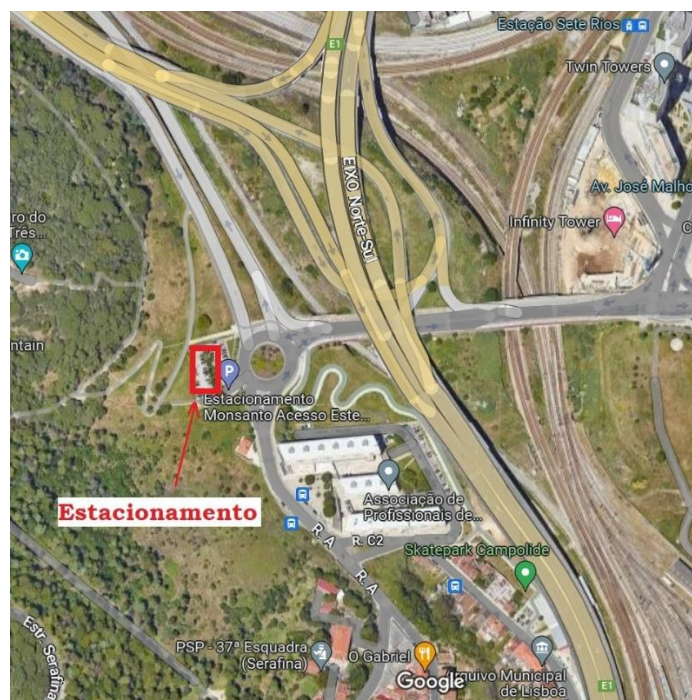

## CAMINHADA MONSANTO

26 DE FEVEREIRO 2023

09H30

MONSANTO

Distância: 9 KM

Destinatários: Funcionários da PJ, familiares e amigos

Não é necessário fazer inscrição, basta aparecer

Aconselha-se utilização de ténis/botas adequados

### Localização

38.73621, -9.17262 (GoogleMaps)

38°44'10.50" N; 9°10'21.69" O

Informações: [desportonapj@gmail.com](mailto:desportonapj@gmail.com)